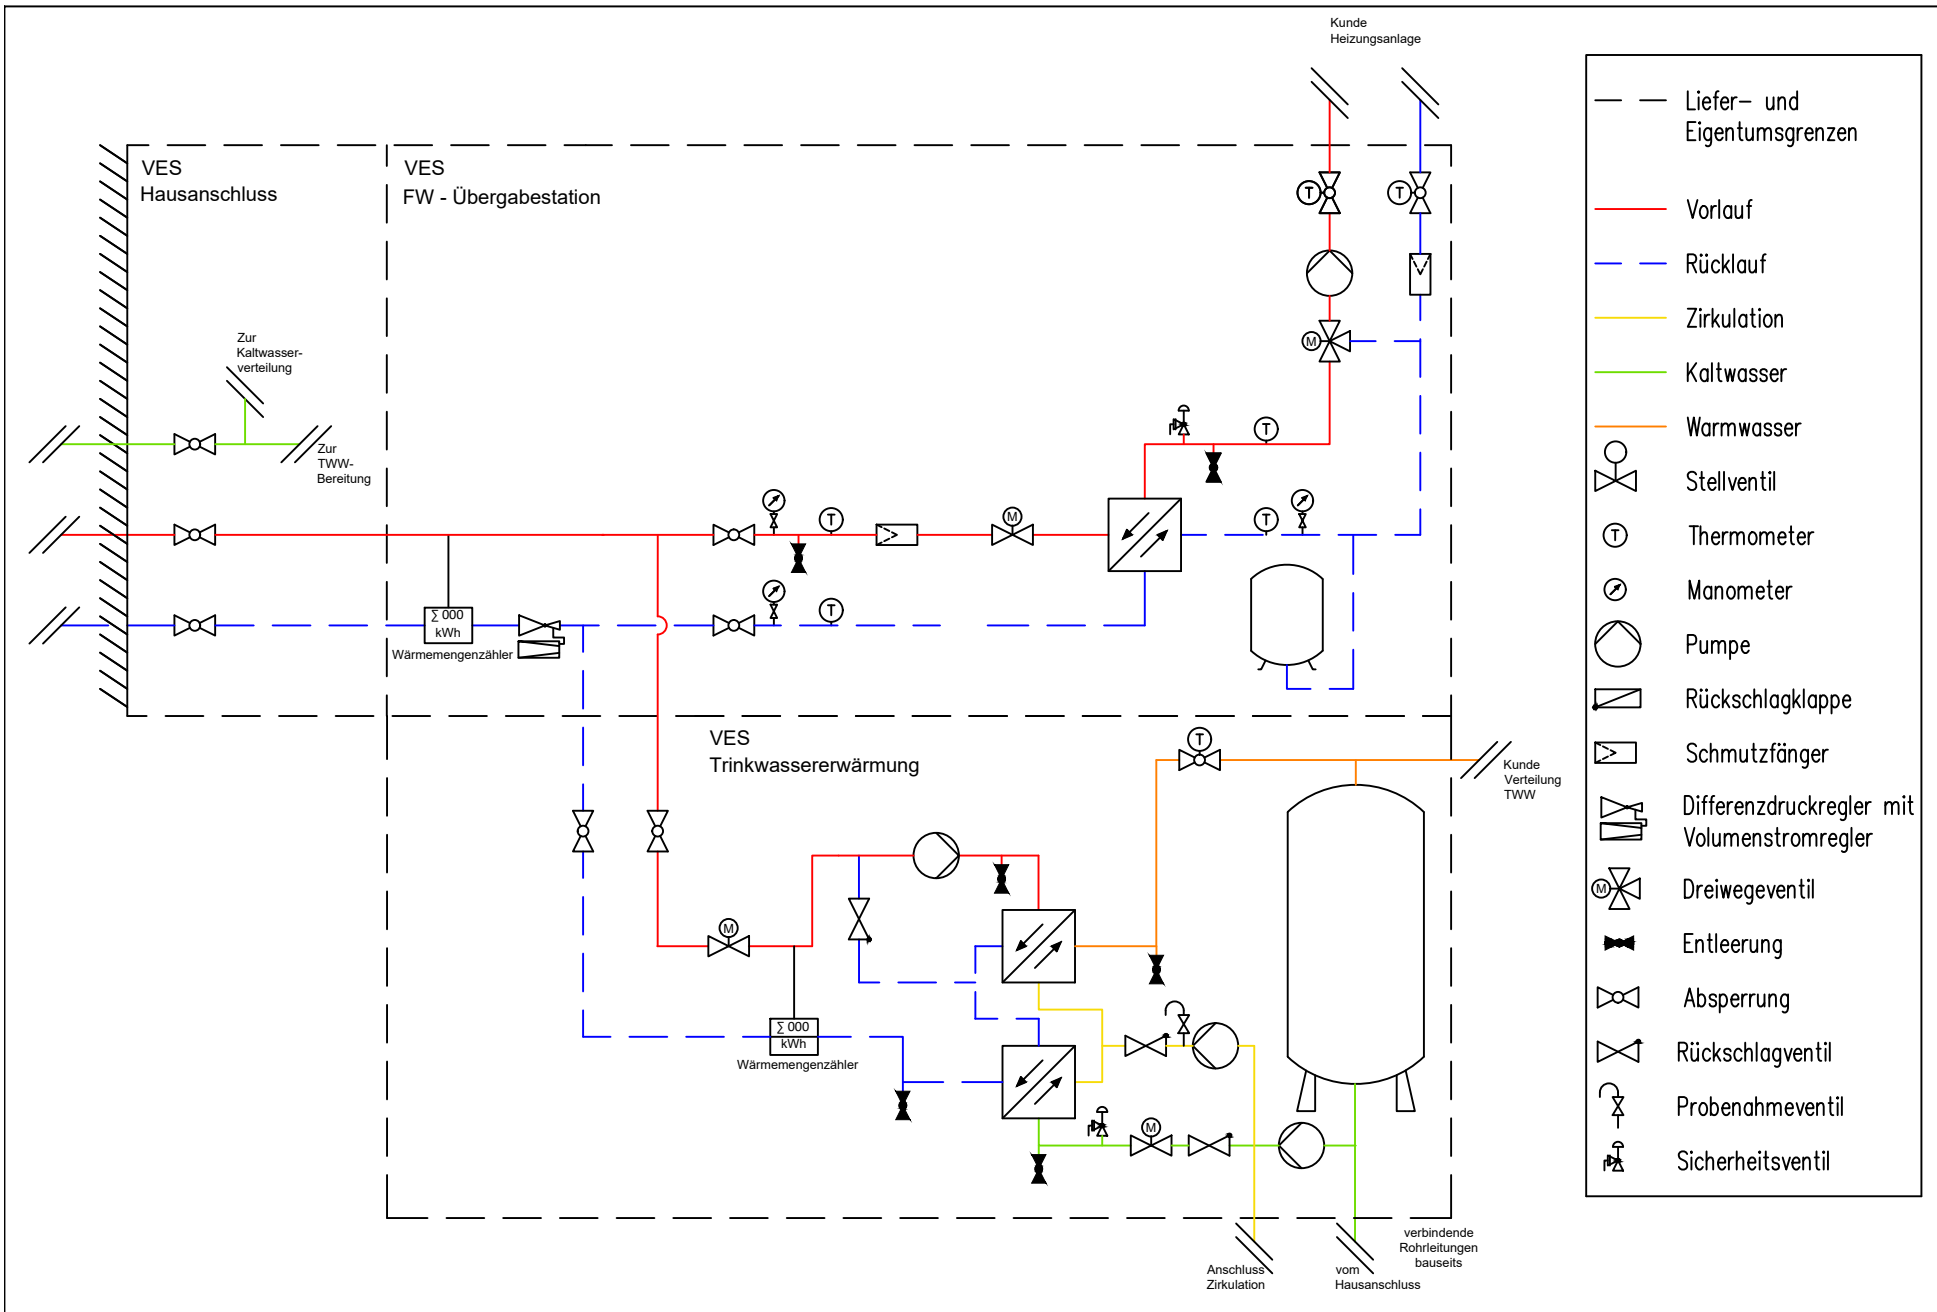

Ver- und Entsorgungsgesellschaft mbH Sersheim		 <small>Ver- und Entsorgungsgesellschaft mbH Sersheim</small>
Schloßstraße 21 74372 Sersheim		
	Nahwärme Sersheim	Schema 3a
	Stand: Juni 2023	Hausübergabestation