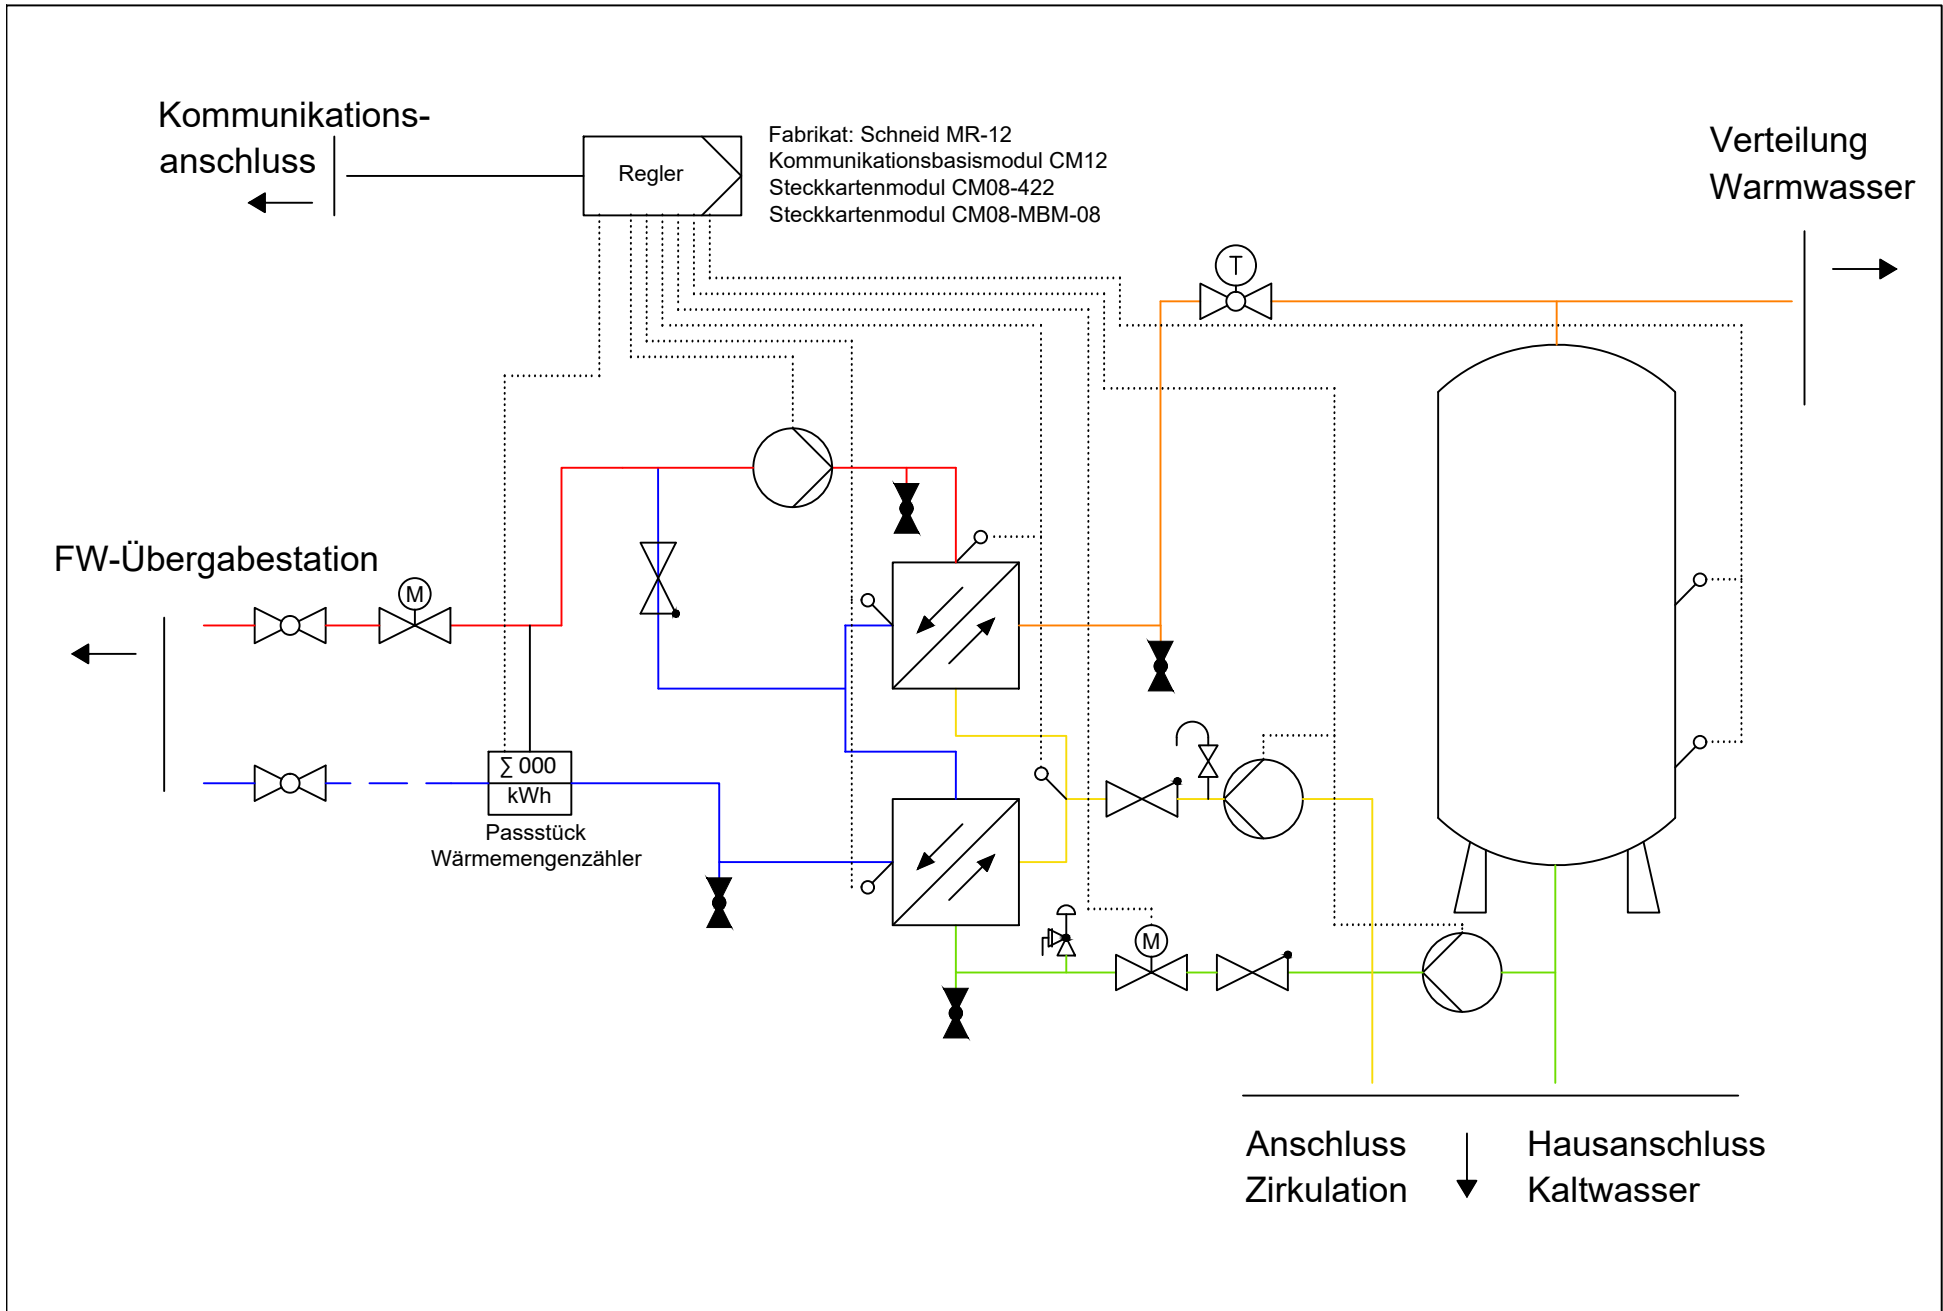

Ver- und Entsorgungsgesellschaft mbH Sersheim		 <small>Ver- und Entsorgungsgesellschaft mbH Sersheim</small>
Schloßstraße 21 74372 Sersheim		
	Nahwärme Sersheim	Schema 3a
	Stand: Juni 2023	Hausübergabestation